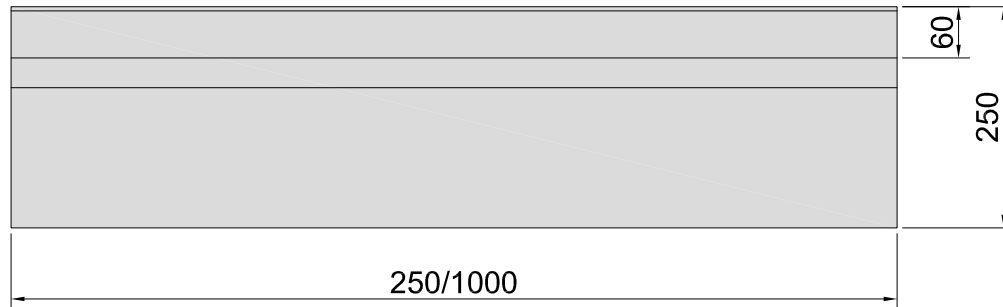

Vooraanzicht

Zijaanzicht

Bovenaanzicht

	Productgroep :	<b>Leicon Blok F25/8</b>
	Product:	<b>25/100*25*21 cm</b>
Getekend :	RB	Groep - bladnr. <b>273</b> <b>1</b> -vormtekenhng-
Datum :	20-5-2014	
Revisie :		
Schaal :	1:10/ A4-L	
Leicon , tel.:0521 - 52 42 24, www.leicon.nl Copyright © 2014, Leicon, Steenwijk		