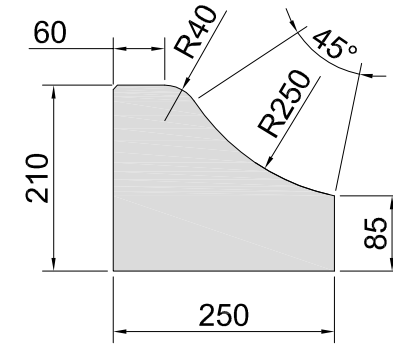

Vooraanzicht

Zijaanzicht

Bovenaanzicht

	Productgroep :	<b>Leicon Blok F25/8</b>
	Product:	<b>25/100*25*21 cm</b>
Getekend :	RB	Groep - bladnr. <b>273</b> <b>1</b> -vormtekenhng-
Datum :	20-5-2014	
Revisie :		
Schaal :	1:10/ A4-L	
Leicon , tel.:0521 - 52 42 24, www.leicon.nl Copyright © 2014, Leicon, Steenwijk		